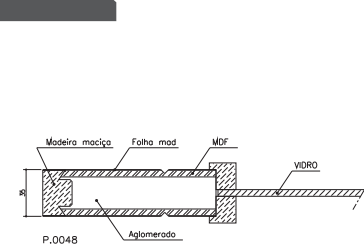

Série Lux Ranur

Modelo IC 545

Ref.º 35mm

AGLOMERADO

PLATEX

ALVEOLAR

Ref.º 39mm

AGLOMERADO

PLATEX

ALVEOLAR

Ref.º 45mm

Ref.º 45mm Blindada

Ref.º 25/29mm

Ref.º 19mm

Ref.º 16mm

BL 1VTT

BL 4VTT