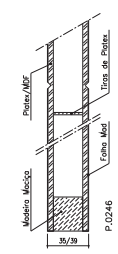

Série Lux Ranur

Modelo IC 545

Ref.º 35mm

AGLOMERADO

PLATEX

ALVEOLAR

Ref.º 39mm

AGLOMERADO

PLATEX

ALVEOLAR

Ref.º 45mm

Ref.º 45mm Blindada

Ref.º 25/29mm

Ref.º 19mm

Ref.º 16mm

BL 1VTT