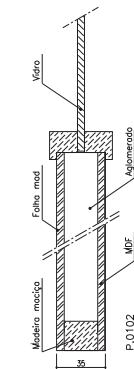

Série Lux Ranur

Modelo IC 545

Ref.º 35mm

AGLOMERADO

PLATEX

ALVEOLAR

Ref.º 39mm

AGLOMERADO

PLATEX

ALVEOLAR

Ref.º 45mm

Ref.º 45mm Blindada

Ref.º 25/29mm

Ref.º 19mm

Ref.º 16mm

BL 1VTT

BL 4VTT