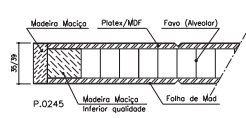

Série Lux Ranur

Modelo IC 545

Ref.º 35mm

AGLOMERADO

PLATEX

ALVEOLAR

Ref.º 39mm

AGLOMERADO

PLATEX

ALVEOLAR

Ref.º 45mm

Ref.º 45mm Blindada

Ref.º 25/29mm

Ref.º 19mm

Ref.º 16mm

BL 1VTT