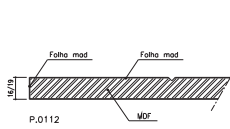

Série Lux Ranur

Modelo IC 545

Ref.º 35mm

AGLOMERADO

PLATEX

ALVEOLAR

Ref.º 39mm

AGLOMERADO

PLATEX

ALVEOLAR

Ref.º 45mm

Ref.º 45mm Blindada

Ref.º 25/29mm

Ref.º 19mm

Ref.º 16mm

BL 1VTT

BL 4VTT