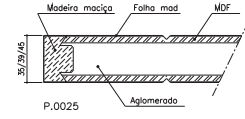

Série Lux Ranur

Modelo IC 545

Ref.º 35mm

AGLOMERADO

PLATEX

ALVEOLAR

Ref.º 39mm

AGLOMERADO

PLATEX

ALVEOLAR

Ref.º 45mm

Ref.º 45mm Blindada

Ref.º 25/29mm

Ref.º 19mm

Ref.º 16mm

BL 1VTT