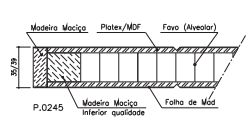

Série Lux Ranur

Modelo IC 545

Ref.º 35mm

AGLOMERADO

PLATEX

ALVEOLAR

Ref.º 39mm

AGLOMERADO

PLATEX

ALVEOLAR

Ref.º 45mm

Ref.º 45mm Blindada

Ref.º 25/29mm

Ref.º 19mm

Ref.º 16mm

BL 1VTT