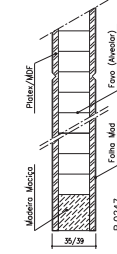

Série Lux Ranur

Modelo IC 545

Ref.º 35mm

AGLOMERADO

PLATEX

ALVEOLAR

Ref.º 39mm

AGLOMERADO

PLATEX

ALVEOLAR

Ref.º 45mm

Ref.º 45mm Blindada

Ref.º 25/29mm

Ref.º 19mm

Ref.º 16mm

BL 1VTT

BL 4VTT