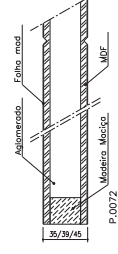

Série Lux Ranur

Modelo IC 545

Ref.º 35mm

AGLOMERADO

PLATEX

ALVEOLAR

Ref.º 39mm

AGLOMERADO

PLATEX

ALVEOLAR

Ref.º 45mm

Ref.º 45mm Blindada

Ref.º 25/29mm

Ref.º 19mm

Ref.º 16mm

BL 1VTT

BL 4VTT