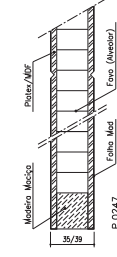

Série Lux Ranur

Modelo IC 545

Ref.º 35mm

AGLOMERADO

PLATEX

ALVEOLAR

Ref.º 39mm

AGLOMERADO

PLATEX

ALVEOLAR

Ref.º 45mm

Ref.º 45mm Blindada

Ref.º 25/29mm

Ref.º 19mm

Ref.º 16mm

BL 1VTT

BL 4VTT