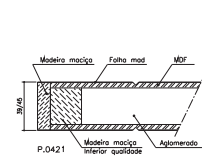

Série Lux Ranur

Modelo IC 545

Ref.º 35mm

AGLOMERADO

PLATEX

ALVEOLAR

Ref.º 39mm

AGLOMERADO

PLATEX

ALVEOLAR

Ref.º 45mm

Ref.º 45mm Blindada

Ref.º 25/29mm

Ref.º 19mm

Ref.º 16mm

BL 1VTT