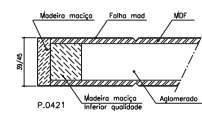

Série Lux Ranur

Modelo IC 545

Ref.º 35mm

AGLOMERADO

PLATEX

ALVEOLAR

Ref.º 39mm

AGLOMERADO

PLATEX

ALVEOLAR

Ref.º 45mm

Ref.º 45mm Blindada

Ref.º 25/29mm

Ref.º 19mm

Ref.º 16mm

BL 1VTT