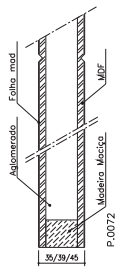

Série Lux Ranur

Modelo IC 545

Ref.º 35mm

AGLOMERADO

PLATEX

ALVEOLAR

Ref.º 39mm

AGLOMERADO

PLATEX

ALVEOLAR

Ref.º 45mm

Ref.º 45mm Blindada

Ref.º 25/29mm

Ref.º 19mm

Ref.º 16mm

BL 1VTT

BL 4VTT