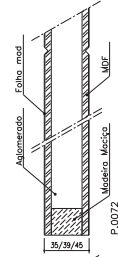

Série Lux Ranur

Modelo IC 545

Ref.º 35mm

AGLOMERADO

PLATEX

ALVEOLAR

Ref.º 39mm

AGLOMERADO

PLATEX

ALVEOLAR

Ref.º 45mm

Ref.º 45mm Blindada

Ref.º 25/29mm

Ref.º 19mm

Ref.º 16mm

BL 1VTT

BL 4VTT