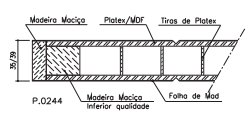

Série Lux Ranur

Modelo IC 545

Ref.º 35mm

AGLOMERADO

PLATEX

ALVEOLAR

Ref.º 39mm

AGLOMERADO

PLATEX

ALVEOLAR

Ref.º 45mm

Ref.º 45mm Blindada

Ref.º 25/29mm

Ref.º 19mm

Ref.º 16mm

BL 1VTT