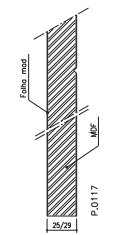

Série Lux Ranur

Modelo IC 545

Ref.º 35mm

AGLOMERADO

PLATEX

ALVEOLAR

Ref.º 39mm

AGLOMERADO

PLATEX

ALVEOLAR

Ref.º 45mm

Ref.º 45mm Blindada

Ref.º 25/29mm

Ref.º 19mm

Ref.º 16mm

BL 1VTT

BL 4VTT