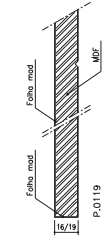

Série Lux Ranur

Modelo IC 545

Ref.º 35mm

AGLOMERADO

PLATEX

ALVEOLAR

Ref.º 39mm

AGLOMERADO

PLATEX

ALVEOLAR

Ref.º 45mm

Ref.º 45mm Blindada

Ref.º 25/29mm

Ref.º 19mm

Ref.º 16mm

BL 1VTT

BL 4VTT