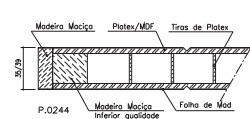

Série Lux Ranur

Modelo IC 545

Ref.º 35mm

AGLOMERADO

PLATEX

ALVEOLAR

Ref.º 39mm

AGLOMERADO

PLATEX

ALVEOLAR

Ref.º 45mm

Ref.º 45mm Blindada

Ref.º 25/29mm

Ref.º 19mm

Ref.º 16mm

BL 1VTT