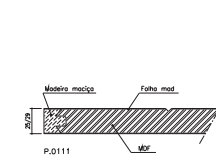

Série Lux Ranur

Modelo IC 545

Ref.º 35mm

AGLOMERADO

PLATEX

ALVEOLAR

Ref.º 39mm

AGLOMERADO

PLATEX

ALVEOLAR

Ref.º 45mm

Ref.º 45mm Blindada

Ref.º 25/29mm

Ref.º 19mm

Ref.º 16mm

BL 1VTT