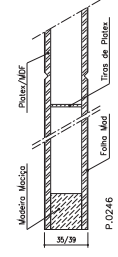

Série Lux Ranur

Modelo IC 545

Ref.º 35mm

AGLOMERADO

PLATEX

ALVEOLAR

Ref.º 39mm

AGLOMERADO

PLATEX

ALVEOLAR

Ref.º 45mm

Ref.º 45mm Blindada

Ref.º 25/29mm

Ref.º 19mm

Ref.º 16mm

BL 1VTT

BL 4VTT