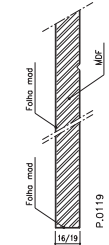

Série Lux Ranur

Modelo IC 545

Ref.º 35mm

AGLOMERADO

PLATEX

ALVEOLAR

Ref.º 39mm

AGLOMERADO

PLATEX

ALVEOLAR

Ref.º 45mm

Ref.º 45mm Blindada

Ref.º 25/29mm

Ref.º 19mm

Ref.º 16mm

BL 1VTT

BL 4VTT